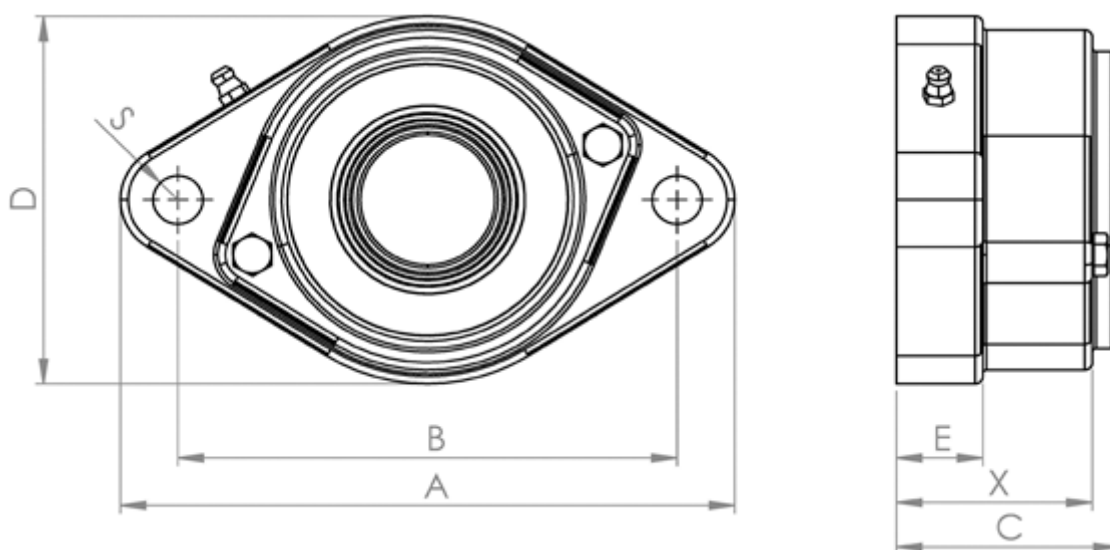

Varenummer: 57960302525221
Beskrivelse: Hybridleje Corrotec 025 CSB.SLT
flangeleje åben

Mål

A	= 123
B	= 99
C	= 52
D	= 79
E	= 22.5
S	= 9
Type	= -
X	= 44